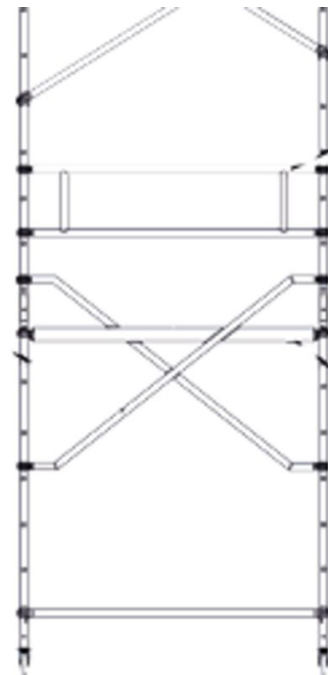

# Plattformdiagonale - 42979

## Produktbeschreibung

- Zur Aussteifung der Aufsteckrahmen, anstelle von Diagonalen, wenn eine Plattform in Höhe der Diagonalen eingesetzt werden soll.
- Farbe der Klauen: Blau.

## Produkteigenschaften

Gewicht	2.7 kg
für Gerüstlängen	2.5 m

ZARGES GmbH

Hallergasse 37

1110 Wien

Tel: +43-1-749 15 53-0

Fax: +43-1-749 83 25

[office@zarges.at](mailto:office@zarges.at)