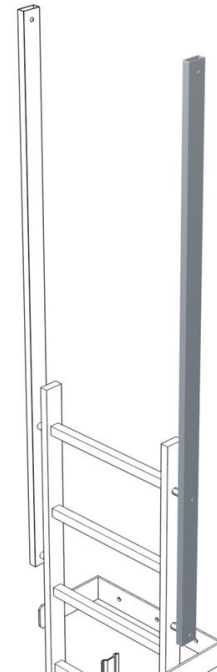

Ausstiegsholm, gerade - 43243

Produktbeschreibung

- Abmessung Holm: 60 x 25 mm.
- Gesamtlänge: 1.770 mm.
- Nutzlänge: 1.380 mm.
- Preis pro Holm.

Hinweise und Besonderheiten

Standardmäßig werden pro Ein-/Ausstieg zwei Holme/
Geländer benötigt. Preise unten pro Holm/Geländer.