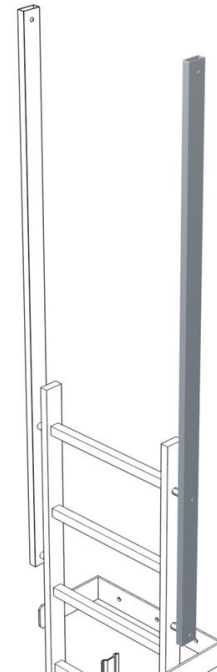

# Ausstiegsholm, gerade - 43243

## Produktbeschreibung

- Abmessung Holm: 60 x 25 mm.
- Gesamtlänge: 1.770 mm.
- Nutzlänge: 1.380 mm.
- Preis pro Holm.