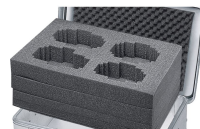

Schaumauskleidung - 43861

Der universelle Schutz für empfindliche Gegenstände.

Produktbeschreibung

- Langlebige und abriebfeste Auskleidung durch physikalisch vernetzten PE-Schaum in Boden und Wänden (Raumgewicht 40 kg/m³, Stärke 11 mm) sowie 15 mm Noppenschaum im Deckel.
- Einfacher Einbau durch selbstklebend ausgestattete Wände und Deckel. Der Boden wird eingelegt.
- Langlebige und abriebfeste Auskleidung durch PE-Schaum in Boden und Wänden (Stärke 11 mm) sowie Noppenschaum im Deckel.
- Einfacher Einbau durch selbstklebende Schaumeinsätze.
- Passend zu Baureihen K 424 XC, K 470, Eurobox und ZARGES Box.

Hinweise und Besonderheiten

Andere Materialien und Wandstärken auf Anfrage.

Produkteigenschaften

Gewicht	0.3 kg
Innenmaß L x B x H	350 mm × 250 mm × 310 mm
Passend für	40677, 40700

ZARGES GmbH

Hallergasse 37