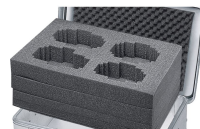

Schaumauskleidung - 43862

Der universelle Schutz für empfindliche Gegenstände.

Produktbeschreibung

- Langlebige und abriebfeste Auskleidung durch physikalisch vernetzten PE-Schaum in Boden und Wänden (Raumgewicht 40 kg/m³, Stärke 11 mm) sowie 15 mm Noppenschaum im Deckel.
- Einfacher Einbau durch selbstklebend ausgestattete Wände und Deckel. Der Boden wird eingelegt.
- Langlebige und abriebfeste Auskleidung durch PE-Schaum in Boden und Wänden (Stärke 11 mm) sowie Noppenschaum im Deckel.
- Einfacher Einbau durch selbstklebende Schaumeinsätze.
- Passend zu Baureihen K 424 XC, K 470, Eurobox und ZARGES Box.

Hinweise und Besonderheiten

Andere Materialien und Wandstärken auf Anfrage.

Produkteigenschaften

Gewicht	0.7 kg
Innenmaß L x B x H	550 mm × 350 mm × 150 mm
Passend für	40810

ZARGES GmbH

Hallergasse 37

1110 Wien