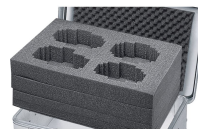

Schaumauskleidung -

43864

Der universelle Schutz für empfindliche Gegenstände.

Produktbeschreibung

- Langlebige und abriebfeste Auskleidung durch physikalisch vernetzten PE-Schaum in Boden und Wänden (Raumgewicht 40 kg/m³, Stärke 11 mm) sowie 15 mm Noppenschaum im Deckel.
- Einfacher Einbau durch selbstklebend ausgestattete Wände und Deckel. Der Boden wird eingelegt.
- Langlebige und abriebfeste Auskleidung durch PE-Schaum in Boden und Wänden (Stärke 11 mm) sowie Noppenschaum im Deckel.
- Einfacher Einbau durch selbstklebende Schaumeinsätze.
- Passend zu Baureihen K 424 XC, K 470, Eurobox und ZARGES Box.

Hinweise und Besonderheiten

Andere Materialien und Wandstärken auf Anfrage.

Produkteigenschaften

Gewicht	0.7 kg
Innenmaß L x B x H	550 mm x 350 mm x 310 mm
Passend für	41811, 40678, 40702, 40877

ZARGES GmbH