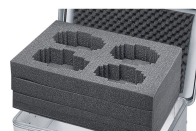

Schaumauskleidung -

43866

Der universelle Schutz für empfindliche Gegenstände.

Produktbeschreibung

- Langlebige und abriebfeste Auskleidung durch physikalisch vernetzten PE-Schaum in Boden und Wänden (Raumgewicht 40 kg/m³, Stärke 11 mm) sowie 15 mm Noppenschaum im Deckel.
- Einfacher Einbau durch selbstklebend ausgestattete Wände und Deckel. Der Boden wird eingelegt.
- Langlebige und abriebfeste Auskleidung durch PE-Schaum in Boden und Wänden (Stärke 11 mm) sowie Noppenschaum im Deckel.
- Einfacher Einbau durch selbstklebende Schaumeinsätze.
- Passend zu Baureihen K 424 XC, K 470, Eurobox und ZARGES Box.

Hinweise und Besonderheiten

Andere Materialien und Wandstärken auf Anfrage.

Produkteigenschaften

Gewicht	1.1 kg
Innenmaß L x B x H	550 mm x 550 mm x 220 mm
Passend für	40849

ZARGES GmbH

Hallergasse 37

1110 Wien