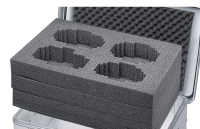

Schaumauskleidung -

43867

Der universelle Schutz für empfindliche Gegenstände.

Produktbeschreibung

- Langlebige und abriebfeste Auskleidung durch physikalisch vernetzten PE-Schaum in Boden und Wänden (Raumgewicht 40 kg/m³, Stärke 11 mm) sowie 15 mm Noppenschaum im Deckel.
- Einfacher Einbau durch selbstklebend ausgestattete Wände und Deckel. Der Boden wird eingelegt.
- Langlebige und abriebfeste Auskleidung durch PE-Schaum in Boden und Wänden (Stärke 11 mm) sowie Noppenschaum im Deckel.
- Einfacher Einbau durch selbstklebende Schaumeinsätze.
- Passend zu Baureihen K 424 XC, K 470, Eurobox und ZARGES Box.

Hinweise und Besonderheiten

Andere Materialien und Wandstärken auf Anfrage.

Produkteigenschaften

Gewicht	1.1 kg
Innenmaß L x B x H	550 mm × 550 mm × 380 mm
Passend für	40859

ZARGES GmbH

Hallergasse 37

1110 Wien