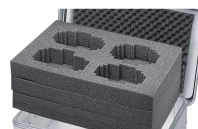

Schaumauskleidung -

43876

Der universelle Schutz für empfindliche Gegenstände.

Produktbeschreibung

- Langlebige und abriebfeste Auskleidung durch physikalisch vernetzten PE-Schaum in Boden und Wänden (Raumgewicht 40 kg/m³, Stärke 11 mm) sowie 15 mm Noppenschaum im Deckel.
- Einfacher Einbau durch selbstklebend ausgestattete Wände und Deckel. Der Boden wird eingelegt.
- Langlebige und abriebfeste Auskleidung durch PE-Schaum in Boden und Wänden (Stärke 11 mm) sowie Noppenschaum im Deckel.
- Einfacher Einbau durch selbstklebende Schaumeinsätze.
- Passend zu Baureihen K 424 XC, K 470, Eurobox und ZARGES Box.

Hinweise und Besonderheiten

Andere Materialien und Wandstärken auf Anfrage.

Produkteigenschaften

Gewicht	1.2 kg
Innenmaß L x B x H	750 mm x 350 mm x 310 mm
Passend für	40704, 40862

ZARGES GmbH

Hallergasse 37