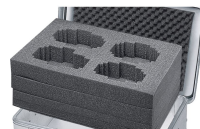

Schaumauskleidung - 43878

Der universelle Schutz für empfindliche Gegenstände.

Produktbeschreibung

- Langlebige und abriebfeste Auskleidung durch physikalisch vernetzten PE-Schaum in Boden und Wänden (Raumgewicht 40 kg/m³, Stärke 11 mm) sowie 15 mm Noppenschaum im Deckel.
- Einfacher Einbau durch selbstklebend ausgestattete Wände und Deckel. Der Boden wird eingelegt.
- Langlebige und abriebfeste Auskleidung durch PE-Schaum in Boden und Wänden (Stärke 11 mm) sowie Noppenschaum im Deckel.
- Einfacher Einbau durch selbstklebende Schaumeinsätze.
- Passend zu Baureihen K 424 XC, K 470, Eurobox und ZARGES Box.

Hinweise und Besonderheiten

Andere Materialien und Wandstärken auf Anfrage.

Produkteigenschaften

Gewicht	1.2 kg
Innenmaß L x B x H	750 mm x 550 mm x 580 mm
Passend für	40566, 40706

ZARGES GmbH

Hallergasse 37