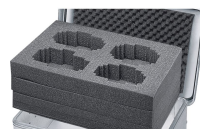

Schaumauskleidung -

43881

Der universelle Schutz für empfindliche Gegenstände.

Produktbeschreibung

- Langlebige und abriebfeste Auskleidung durch physikalisch vernetzten PE-Schaum in Boden und Wänden (Raumgewicht 40 kg/m³, Stärke 11 mm) sowie 15 mm Noppenschaum im Deckel.
- Einfacher Einbau durch selbstklebend ausgestattete Wände und Deckel. Der Boden wird eingelegt.
- Langlebige und abriebfeste Auskleidung durch PE-Schaum in Boden und Wänden (Stärke 11 mm) sowie Noppenschaum im Deckel.
- Einfacher Einbau durch selbstklebende Schaumeinsätze.
- Passend zu Baureihen K 424 XC, K 470, Eurobox und ZARGES Box.

Hinweise und Besonderheiten

Andere Materialien und Wandstärken auf Anfrage.

Produkteigenschaften

Gewicht	1.2 kg
Innenmaß L x B x H	900 mm x 640 mm x 450 mm
Passend für	40846

ZARGES GmbH

Hallergasse 37

1110 Wien