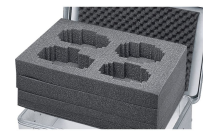

Schaumauskleidung - 43887

Der universelle Schutz für empfindliche Gegenstände.

Produktbeschreibung

- Langlebige und abriebfeste Auskleidung durch physikalisch vernetzten PE-Schaum in Boden und Wänden (Raumgewicht 40 kg/m³, Stärke 11 mm) sowie 15 mm Noppenschaum im Deckel.
- Einfacher Einbau durch selbstklebend ausgestattete Wände und Deckel. Der Boden wird eingelegt.
- Langlebige und abriebfeste Auskleidung durch PE-Schaum in Boden und Wänden (Stärke 11 mm) sowie Noppenschaum im Deckel.
- Einfacher Einbau durch selbstklebende Schaumeinsätze.
- Passend zu Baureihen K 424 XC, K 470, Eurobox und ZARGES Box.

Hinweise und Besonderheiten

Andere Materialien und Wandstärken auf Anfrage.

Produkteigenschaften

Gewicht	0.6 kg
Innenmaß L x B x H	1.150 mm x 350 mm x 150 mm
Passend für	40847

ZARGES GmbH

Hallergasse 37

1110 Wien