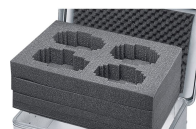

Schaumauskleidung - 43892

Der universelle Schutz für empfindliche Gegenstände.

Produktbeschreibung

- Langlebige und abriebfeste Auskleidung durch physikalisch vernetzten PE-Schaum in Boden und Wänden (Raumgewicht 40 kg/m³, Stärke 11 mm) sowie 15 mm Noppenschaum im Deckel.
- Einfacher Einbau durch selbstklebend ausgestattete Wände und Deckel. Der Boden wird eingelegt.
- Langlebige und abriebfeste Auskleidung durch PE-Schaum in Boden und Wänden (Stärke 11 mm) sowie Noppenschaum im Deckel.
- Einfacher Einbau durch selbstklebende Schaumeinsätze.
- Passend zu Baureihen K 424 XC, K 470, Eurobox und ZARGES Box.

Hinweise und Besonderheiten

Andere Materialien und Wandstärken auf Anfrage.

Produkteigenschaften

Gewicht	1.1 kg
Innenmaß L x B x H	750 mm × 450 mm × 310 mm
Passend für	41813

ZARGES GmbH

Hallergasse 37

1110 Wien