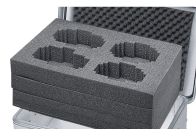

Schaumauskleidung - 43893

Der universelle Schutz für empfindliche Gegenstände.

Produktbeschreibung

- Langlebige und abriebfeste Auskleidung durch physikalisch vernetzten PE-Schaum in Boden und Wänden (Raumgewicht 40 kg/m³, Stärke 11 mm) sowie 15 mm Noppenschaum im Deckel.
- Einfacher Einbau durch selbstklebend ausgestattete Wände und Deckel. Der Boden wird eingelegt.
- Langlebige und abriebfeste Auskleidung durch PE-Schaum in Boden und Wänden (Stärke 11 mm) sowie Noppenschaum im Deckel.
- Einfacher Einbau durch selbstklebende Schaumeinsätze.
- Passend zu Baureihen K 424 XC, K 470, Eurobox und ZARGES Box.

Hinweise und Besonderheiten

Andere Materialien und Wandstärken auf Anfrage.

Produkteigenschaften

Gewicht	2 kg
Innenmaß L x B x H	750 mm × 635 mm × 410 mm
Passend für	41814

ZARGES GmbH

Hallergasse 37

1110 Wien