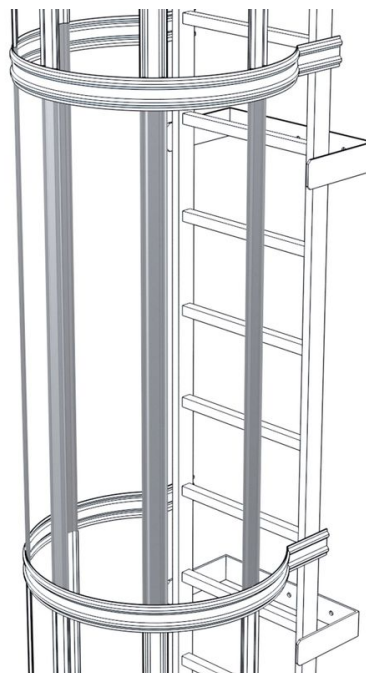

# Rückenschutzstrebe - 44245

## Produktbeschreibung

- Profilierte, gelochte Strebe.
- Länge: 1.400 mm. Breite: 66 mm.

## Produkteigenschaften

Gewicht

**2.2 kg**

Material

**Edelstahl**