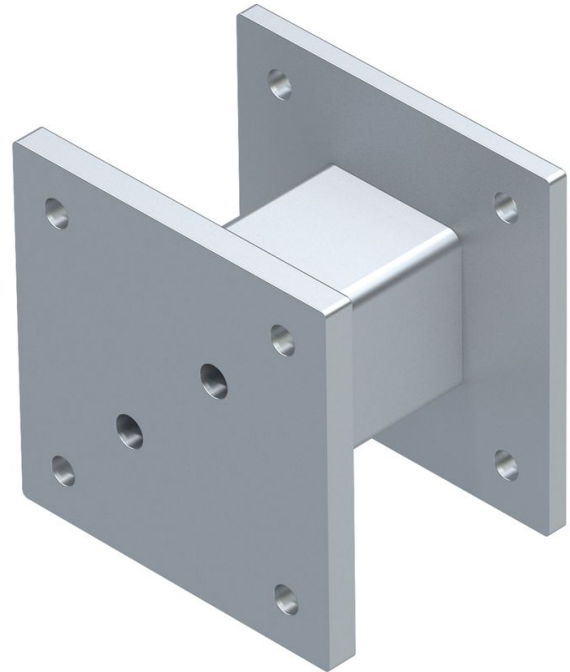

# Distanzsegmente - 44280

## Produktbeschreibung

- Für Grund- und Erweiterungspodeste zur Überbrückung von Wärmedämmung.
- Passend für Podestplatten der Standardpodeste.

## Produkteigenschaften

Gewicht	8 kg
Material	Edelstahl
Tiefe	140 mm

ZARGES GmbH

Hallergasse 37

1110 Wien

Tel: +43-1-749 15 53-0

Fax: +43-1-749 83 25

[office@zarges.at](mailto:office@zarges.at)