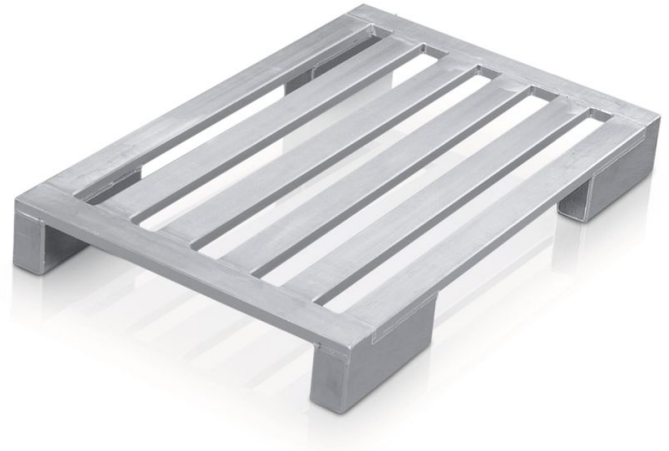

Flachpalette mit langen Eckfüßen - 45175

Hygienische Palette, robust und rollenbahngängig.

Produktbeschreibung

- Hygienische Palette, robust und rollenbahngängig.
- Rahmen und Längssprossen aus geschlossenen, hochfesten und korrosionsbeständigen Aluminium-Profilen.
- Extra lange Eckfüße (L = 300 mm) vereinigen die Vorteile von Kufenunterbau und Eckfüßen. Sie sind z.B. rollenbahngängig und geeignet für Hochregallager.
- Großer Freiraum für Gabelzinken-Einfahrt. Keine störenden, durchgehenden Kufe, daher geringere Beschädigungsgefahr.
- Nahtstellen wasserdicht verschweißt.

Produkteigenschaften

Abmessungen	1.200 mm × 800 mm × 150 mm
Belastung	1000 kg
Breite	800 mm
Gewicht	12.3 kg
Länge	1200 mm
Material	Aluminium
Sprossenanzahl	4

ZARGES GmbH

Hallergasse 37

1110 Wien

Tel: +43-1-749 15 53-0