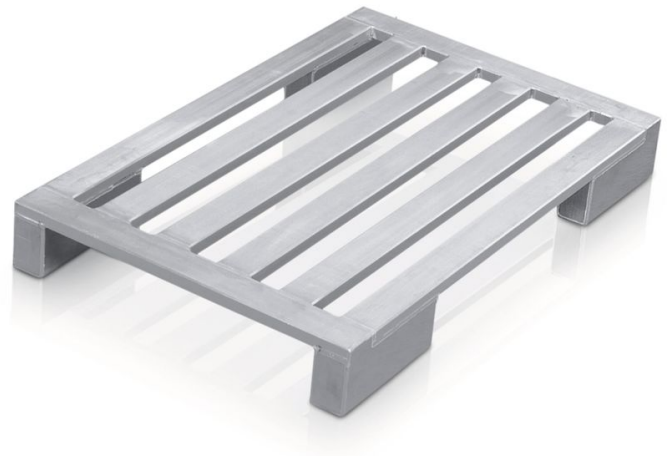

Flachpalette mit langen Eckfüßen - 45185

Hygienische Palette, robust und rollenbahngängig.

Produktbeschreibung

- Hygienische Palette, robust und rollenbahngängig.
- Rahmen und Längssprossen aus geschlossenen, hochfesten und korrosionsbeständigen Aluminium-Profilen.
- Extra lange Eckfüße (L = 300 mm) vereinigen die Vorteile von Kufenunterbau und Eckfüßen. Sie sind z.B. rollenbahngängig und geeignet für Hochregallager.
- Großer Freiraum für Gabelzinken-Einfahrt. Keine störenden, durchgehenden Kufe, daher geringere Beschädigungsgefahr.
- Nahtstellen wasserdicht verschweißt.

Produkteigenschaften

Abmessungen	1.200 mm × 1.000 mm × 150 mm
Belastung	1000 kg
Breite	1000 mm
Gewicht	13.9 kg
Länge	1200 mm
Material	Aluminium
Sprossenanzahl	5

ZARGES GmbH

Hallergasse 37

1110 Wien

Tel: +43-1-749 15 53-0