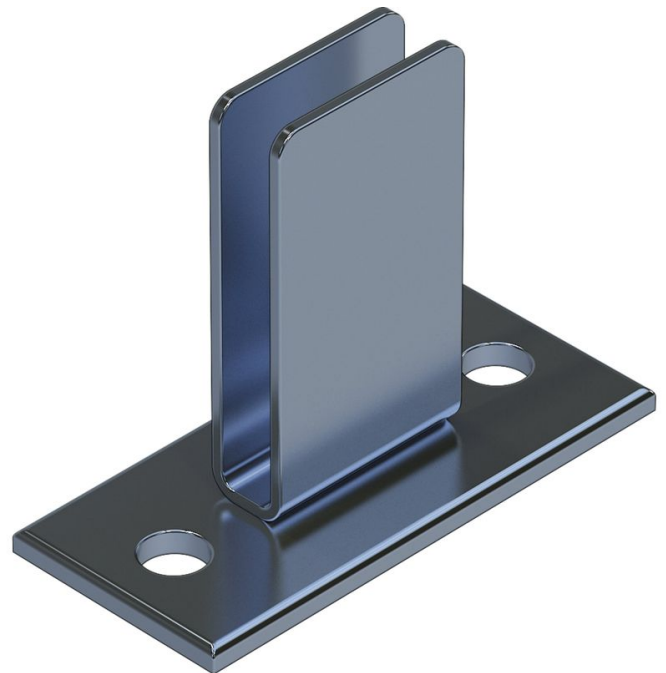

Fußplatte - 47313

Produktbeschreibung

- Zur Befestigung der Schachtleiter am Boden.
- 1 Satz = 2 Stück.

Hinweise und Besonderheiten

Befestigungsmaterial (Dübel etc.) sind nicht im Lieferumfang enthalten.

1 Satz = 2 Stück.

Produkteigenschaften

Garantie	10 Jahre
Gewicht	0.9 kg
Material	Edelstahl
Passend für	GFK-Leiter

ZARGES GmbH

Hallergasse 37

1110 Wien

Tel: +43-1-749 15 53-0

Fax: +43-1-749 83 25

office@zarges.at