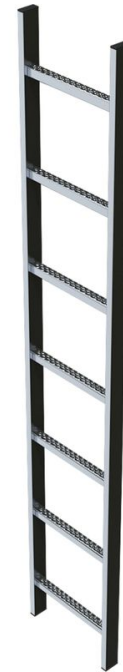

Schachtleiter, Edelstahl, 400 mm lichte Breite - 47351

Produktbeschreibung

- Lichte Leiterbreite: 400 mm.
- Leiterbreite außen: 440 mm.
- Sprossenabstand: 280 mm.
- Abmessung Holm: 50 × 20 mm.
- Abmessung Lochsprosse: 29 x 29 mm.
- Material: Edelstahl V4A (1.4571).

Produkteigenschaften

Garantie	10 Jahre
Gewicht	5.7 kg
Leiterbreite	440 mm
Länge	1.12 m
Material	Edelstahl
Sprossen-/Stufenabstand senkrecht	280 mm
Sprossenanzahl	4
Stufentiefe	29 mm

ZARGES GmbH

Hallergasse 37