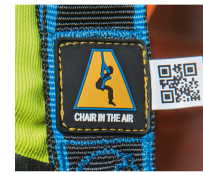

Salvex - 47800

Das einfache und unkomplizierte Einstiegsmodell.

Produktbeschreibung

- Salvex ist leicht, bequem und sehr einfach anzuwenden. Dank seines zweifarbigen Aufbaus, oben ist er blau und unten schwarz, erfolgt das Anlegen intuitiv. Zudem bietet Salvex im Marktvergleich überdurchschnittlich viele Funktionen, ohne dabei Ihr Budget zu belasten. Mit automatischen Gurtverschlüssen für schnelles Anlegen und einer textilen sternalen Auffangöse für maximalen Komfort.
- Chair In The Air - die einzigartige Lösung gegen Hängetrauma. Direkt in Gurt integriert, in nur 5 Sekunden kann auch ungeübte Person eine sichere Position nach einem Sturz einnehmen.
- Webalert – warnt vor rissigen Gurten.
- ZmartCheck – ermöglicht schnellen Zugriff auf sicherheitsrelevante Informationen.
- Textile Auffangöse sternal für minimales Gewicht und maximalen Komfort.
- Aluminium Auffangösen dorsal – leicht und robust.
- Automatische Gurtverschlüsse und zahlreiche Einstellmöglichkeiten für schnelles Anlegen und eine optimale Passform.
- Geeignet für Personen bis 150 kg.
- Ein Sturzindikator befindet sich auf der unteren Rückseite der dorsalen Auffangöse. Bei einer Belastung von über 6 kN wird ein Label sichtbar: WARNING. Fall Indicator.
- Beschriftungsfeld auf dem Produktetikett Tasche.

Hinweise und Besonderheiten

Erfüllt die Norm EN 361.

Produkteigenschaften

Auffangösen Auffangöse auf Brusthöhe Rückseitige Auffangöse	Automatische Verschlüsse Ja	Chair in the Air Ja	Gewicht 0.9 kg	Größe S-M
Material Auffangöse Dorsal Aluminium	Material Auffangöse Sternal Polyester	Material Gewebe Polyester	Material Schnallen Stahl	Maximale Nutzungsdauer 10 J
Maximales Benutzergewicht 150 kg	NFC-Tag Ja	Normen EN 361	Smart Check Ja	Sturzindikator Ja
Web Alert Ja				