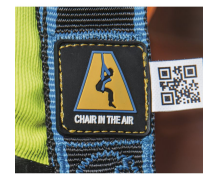

Salvex - 47801

Das einfache und unkomplizierte Einstiegsmodell.

Produktbeschreibung

- Salvex ist leicht, bequem und sehr einfach anzuwenden. Dank seines zweifarbigen Aufbaus, oben ist er blau und unten schwarz, erfolgt das Anlegen intuitiv. Zudem bietet Salvex im Marktvergleich überdurchschnittlich viele Funktionen, ohne dabei Ihr Budget zu belasten. Mit automatischen Gurtverschlüssen für schnelles Anlegen und einer textilen sternalen Auffangöse für maximalen Komfort.
- Chair In The Air - die einzigartige Lösung gegen Hängetrauma. Direkt in Gurt integriert, in nur 5 Sekunden kann auch ungeübte Person eine sichere Position nach einem Sturz einnehmen.
- WebAlert – warnt vor rissigen Gurten.
- ZmartCheck – ermöglicht schnellen Zugriff auf sicherheitsrelevante Informationen.
- Textile Auffangöse sternal für minimales Gewicht und maximalen Komfort.
- Aluminium Auffangösen dorsal – leicht und robust.
- Automatische Gurtverschlüsse und zahlreiche Einstellmöglichkeiten für schnelles Anlegen und eine optimale Passform.
- Geeignet für Personen bis 150 kg.
- Ein Sturzindikator befindet sich auf der unteren Rückseite der dorsalen Auffangöse. Bei einer Belastung von über 6 kN wird ein Label sichtbar: WARNING. Fall Indicator.

- Beschriftungsfeld auf dem Produktetikett Tasche.

Hinweise und Besonderheiten

Erfüllt die Norm EN 361.

Produkteigenschaften

Auffangösen	Auffangöse auf Brusthöhe,Rückseitige Auffangöse
Automatische Verschlüsse	Ja
Chair in the Air	Ja
Gewicht	0.95 kg
Größe	L-XXL
Material Auffangöse Dorsal	Aluminium
Material Auffangöse Sternal	Polyester
Material Gewebe	Polyester
Material Schnallen	Aluminium, Stahl
Maximale Nutzungsdauer	10 J
Maximales Benutzergewicht	150 kg
NFC-Tag	Ja
Normen	EN 361
Smart Check	Ja
Sturzindikator	Ja
Webové upozornění	Ja