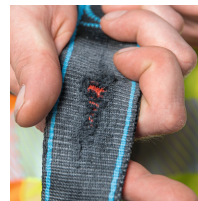

Salvex+ - 47802

Schnell und praktikabel am Einsatzort.

Produktbeschreibung

- Komfortabel und dennoch leicht Auffanggurt gemäß EN 361:2002, mit zahlreichen Features für maximale Sicherheit. Salvex+ ist leicht und mit flexiblen Schulter- und Beinpolstern für erhöhten Tragekomfort ausgestattet, lässt sich sehr schnell anlegen und ermöglicht, immer das passende Werkzeug dabei zu haben. Mit automatischen Gurtverschlüssen für schnelles Anlegen und einer textilen sternalen Auffangöse für maximalen Komfort.
- Atmungsaktive, breite Rücken- und Beinpolster (abnehmbar) – für maximalen Komfort.
- Chair In The Air - die einzigartige Lösung gegen Hängetrauma. Direkt in Gurt integriert, in nur 5 Sekunden kann auch ungeübte Person eine sichere Position nach einem Sturz einnehmen.
- WebAlert – warnt vor rissigen Gurten.
- ZmartCheck – ermöglicht schnellen Zugriff auf sicherheitsrelevante Informationen.
- Aluminium Auffangösen dorsal – leicht und robust.
- Geeignet für Personen bis 150 kg.
- Ein Sturzindikator befindet sich auf der unteren Rückseite der dorsalen Auffangöse. Bei einer Belastung von über 6 kN wird ein Label sichtbar: WARNING. Fall Indicator.
- Beschriftungsfeld auf dem Produktetikett Tasche.

Hinweise und Besonderheiten

Erfüllt die Norm EN 361.

Produkteigenschaften

Auffangösen	Auffangöse auf Brusthöhe,Rückseitige Auffangöse
Automatische Verschlüsse	Ja
Chair in the Air	Ja
Gewicht	1.25 kg
Größe	S-M
Material Auffangöse Dorsal	Aluminium
Material Auffangöse Sternal	Polyester
Material Gewebe	Polyester
Material Schnallen	Aluminium, Stahl
Maximale Nutzungsdauer	10 J
Maximales Benutzergewicht	150 kg
NFC-Tag	Ja
Normen	EN 361
Polsterung	Schulter- und Rückenpolster,Beinpolster
Smart Check	Ja
Sturzindikator	Ja
Verbindungsmittel Befestigung	Ja
Webové upozornění	Ja