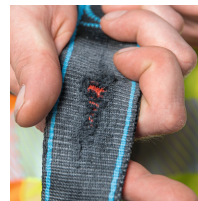

Salvex+ - 47803

Schnell und praktikabel am Einsatzort.

Produktbeschreibung

- Komfortabel und dennoch leicht Auffanggurt gemäß EN 361:2002, mit zahlreichen Features für maximale Sicherheit. Salvex+ ist leicht und mit flexiblen Schulter- und Beinpolstern für erhöhten Tragekomfort ausgestattet, lässt sich sehr schnell anlegen und ermöglicht, immer das passende Werkzeug dabei zu haben. Mit automatischen Gurtverschlüssen für schnelles Anlegen und einer textilen sternalen Auffangöse für maximalen Komfort.
- Atmungsaktive, breite Rücken- und Beinpolster (abnehmbar) – für maximalen Komfort.
- Chair In The Air - die einzigartige Lösung gegen Hängetrauma. Direkt in Gurt integriert, in nur 5 Sekunden kann auch ungeübte Person eine sichere Position nach einem Sturz einnehmen.
- WebAlert – warnt vor rissigen Gurten.
- ZmartCheck – ermöglicht schnellen Zugriff auf sicherheitsrelevante Informationen.
- Aluminium Auffangösen dorsal – leicht und robust.
- Geeignet für Personen bis 150 kg.
- Ein Sturzindikator befindet sich auf der unteren Rückseite der dorsalen Auffangöse. Bei einer Belastung von über 6 kN wird ein Label sichtbar: WARNING. Fall Indicator.
- Beschriftungsfeld auf dem Produktetikett Tasche.

Hinweise und Besonderheiten

Erfüllt die Norm EN 361.

Produkteigenschaften

Auffangösen	Auffangöse auf Brusthöhe,Rückseitige Auffangöse
Automatische Verschlüsse	Ja
Chair in the Air	Ja
Gewicht	1.3 kg
Größe	L-XXL
Material Auffangöse Dorsal	Aluminium
Material Auffangöse Sternal	Polyester
Material Gewebe	Polyester
Material Schnallen	Aluminium, Stahl
Maximale Nutzungsdauer	10 J
Maximales Benutzergewicht	150 kg
NFC-Tag	Ja
Normen	EN 361
Polsterung	Schulter- und Rückenpolster,Beinpolster
Smart Check	Ja
Sturzindikator	Ja
Verbindungsmittel Befestigung	Ja
Webové upozornění	Ja