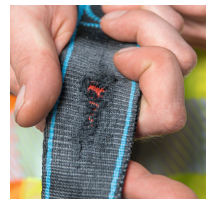

Armex - 47805

Praktische Features und robustes Design für tägliche
 Wartungsarbeiten.

Produktbeschreibung

- Im Bereich der Arbeitspositionierung sorgen atmungsaktive Schulter-, Hüft- und Beinpolster, die nicht einschneiden, sowie der breite Hüftgurt für komfortables Arbeiten den ganzen Tag über. Robuste Materialschlaufen unterstützen zudem eine perfekte Arbeitsplatzorganisation, damit das nötige Werkzeug schnell zur Hand ist. Armex ist ein robuster und komfortabler Auffanggurt gemäß EN 361:2002 für Arbeitsplatzpositionierung gemäß EN 358:2018, mit zahlreichen Features für maximale Sicherheit. Dazu gehören die Innovationen "Chair in the Air," NFC-Tag, WebAlert und automatische Gurtverschlüsse.
- Automatische Gurtverschlüsse und zahlreiche Einstellmöglichkeiten für schnelles Anlegen und eine optimale Passform.
- Chair In The Air - die einzigartige Lösung gegen Hängetrauma. Direkt in Gurt integriert, in nur 5 Sekunden kann auch eine ungeübte Person eine sichere Position nach einem Sturz einnehmen.
- WebAlert – warnt vor rissigen Gurten.
- ZmartCheck – ermöglicht schnellen Zugriff auf sicherheitsrelevante Informationen.
- Aluminium Auffangösen sternal, dorsal und ventral – leicht und robust.
- Ventrales Steigschutzöse aus Aluminium gemäß EN

- 361 in Verbindung mit EN 353-1 verwenden
- Anklappbare seitliche Halteösen (lateral) behindern nicht beim Aufstieg.
- Atmungsaktive, breite Rücken- und Hüftpolster, Beinpolster und Schulterträger sind abnehmbar – für maximalen Komfort.
- Robuste Materialschlaufen (20kg Tragfähigkeit) und ein Lanyard Park sorgen für eine sichere Arbeitsplatzorganisation.
- Geeignet für Personen bis 150 kg.
- Ein Sturzindikator befindet sich auf der unteren Rückseite der dorsalen Auffangöse. Bei einer Belastung von über 6 kN wird ein Label sichtbar: WARNING. Fall Indicator.
- Beschriftungsfeld auf dem Produktetikett Tasche.