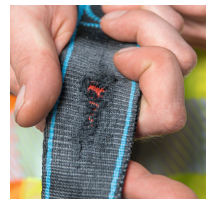

Armex - 47805

Praktische Features und robustes Design für tägliche
 Wartungsarbeiten.

Produktbeschreibung

- Im Bereich der Arbeitspositionierung sorgen atmungsaktive Schulter-, Hüft- und Beinpolster, die nicht einschneiden, sowie der breite Hüftgurt für komfortables Arbeiten den ganzen Tag über. Robuste Materialschlaufen unterstützen zudem eine perfekte Arbeitsplatzorganisation, damit das nötige Werkzeug schnell zur Hand ist. Armex ist ein robuster und komfortabler Auffanggurt gemäß EN 361:2002 für Arbeitsplatzpositionierung gemäß EN 358:2018, mit zahlreichen Features für maximale Sicherheit. Dazu gehören die Innovationen "Chair in the Air," NFC-Tag, WebAlert und automatische Gurtverschlüsse.
- Automatische Gurtverschlüsse und zahlreiche Einstellmöglichkeiten für schnelles Anlegen und eine optimale Passform.
- Chair In The Air - die einzigartige Lösung gegen Hängetrauma. Direkt in Gurt integriert, in nur 5 Sekunden kann auch eine ungeübte Person eine sichere Position nach einem Sturz einnehmen.
- WebAlert – warnt vor rissigen Gurten.
- ZmartCheck – ermöglicht schnellen Zugriff auf sicherheitsrelevante Informationen.
- Aluminium Auffangösen sternal, dorsal und ventral – leicht und robust.
- Ventrales Steigschutzöse aus Aluminium gemäß EN

361 in Verbindung mit EN 353-1 verwenden

- Anklappbare seitliche Halteösen (lateral) behindern nicht beim Aufstieg.
- Atmungsaktive, breite Rücken- und Hüftpolster, Beinpolster und Schulterträger sind abnehmbar – für maximalen Komfort.
- Robuste Materialschlaufen (20kg Tragfähigkeit) und ein Lanyard Park sorgen für eine sichere Arbeitsplatzorganisation.
- Geeignet für Personen bis 150 kg.
- Ein Sturzindikator befindet sich auf der unteren Rückseite der dorsalen Auffangöse. Bei einer Belastung von über 6 kN wird ein Label sichtbar: WARNING. Fall Indicator.
- Beschriftungsfeld auf dem Produktetikett Tasche.