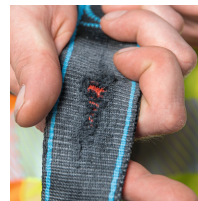

Salvex - 47868

Das einfache und unkomplizierte Einstiegsmodell.

Produktbeschreibung

- Salvex ist leicht, bequem und sehr einfach anzuwenden. Dank seines zweifarbigen Aufbaus, oben ist er blau und unten schwarz, erfolgt das Anlegen intuitiv. Zudem bietet Salvex im Marktvergleich überdurchschnittlich viele Funktionen, ohne dabei Ihr Budget zu belasten. Mit automatischen Gurtverschlüssen für schnelles Anlegen und einer textilen sternalen Auffangöse für maximalen Komfort.
- Chair In The Air - die einzigartige Lösung gegen Hängetrauma. Direkt in Gurt integriert, in nur 5 Sekunden kann auch eine ungeübte Person eine sichere Position nach einem Sturz einnehmen.
- WebAlert – warnt vor rissigen Gurten.
- ZmartCheck – ermöglicht schnellen Zugriff auf sicherheitsrelevante Informationen.
- Textile Auffangöse sternal für minimales Gewicht und maximalen Komfort.
- Aluminium Auffangösen dorsal – leicht und robust.
- Automatische Gurtverschlüsse und zahlreiche Einstellmöglichkeiten für schnelles Anlegen und eine optimale Passform.
- Geeignet für Personen bis 150 kg.
- Ein Sturzindikator befindet sich auf der unteren Rückseite der dorsalen Auffangöse. Bei einer Belastung von über 6 kN wird ein Label sichtbar: WARNING. Fall Indicator.

- Beschriftungsfeld auf dem Produktetikett Tasche.

Hinweise und Besonderheiten

Erfüllt die Norm EN 361.

Produkteigenschaften

Auffangösen	Auffangöse auf Brusthöhe,Rückseitige Auffangöse
Automatische Verschlüsse	Ja
Chair in the Air	Ja
Gewicht	1 kg
Größe	3XL
Material Auffangöse Dorsal	Aluminium
Material Auffangöse Sternal	Polyester
Material Gewebe	Polyester
Material Schnallen	Aluminium, Stahl
Maximale Nutzungsdauer	10 J
Maximales Benutzergewicht	150 kg
NFC-Tag	Ja
Normen	EN 361
Smart Check	Ja
Sturzindikator	Ja
Verbindungsmittel Befestigung	Ja
Webové upozornění	Ja