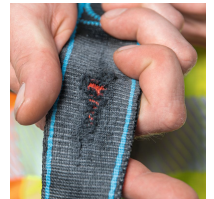

### Produktbeschreibung

- Im Bereich der Arbeitspositionierung sorgen atmungsaktive Schulter-, Hüft- und Beinpolster, die nicht einschneiden, sowie der breite Hüftgurt für komfortables Arbeiten den ganzen Tag über. Robuste Materialschlaufen unterstützen zudem eine perfekte Arbeitsplatzorganisation, damit das nötige Werkzeug schnell zur Hand ist. Armex ist ein robuster und komfortabler Auffanggurt gemäß EN 361:2002 für Arbeitsplatzpositionierung gemäß EN 358:2018, mit zahlreichen Features für maximale Sicherheit. Dazu gehören die Innovationen "Chair in the Air," NFC-Tag, WebAlert und automatische Gurtverschlüsse.
- Automatische Gurtverschlüsse und zahlreiche Einstellmöglichkeiten für schnelles Anlegen und eine optimale Passform.
- Chair In The Air - die einzigartige Lösung gegen Hängetrauma. Direkt in Gurt integriert, in nur 5 Sekunden kann auch eine ungeübte Person eine sichere Position nach einem Sturz einnehmen.
- WebAlert – warnt vor rissigen Gurten.
- ZmartCheck – ermöglicht schnellen Zugriff auf sicherheitsrelevante Informationen.
- Aluminium Auffangösen sternal, dorsal und ventral – leicht und robust.
- Ventrales Steigschutzöse aus Aluminium gemäß EN

- 361 in Verbindung mit EN 353-1 verwenden
- Anklappbare seitliche Halteösen (lateral) behindern nicht beim Aufstieg.
- Atmungsaktive, breite Rücken- und Hüftpolster, Beinpolster und Schulterträger sind abnehmbar – für maximalen Komfort.
- Robuste Materialschlaufen (20kg Tragfähigkeit) und ein Lanyard Park sorgen für eine sichere Arbeitsplatzorganisation.
- Geeignet für Personen bis 150 kg.
- Ein Sturzindikator befindet sich auf der unteren Rückseite der dorsalen Auffangöse. Bei einer Belastung von über 6 kN wird ein Label sichtbar: WARNING. Fall Indicator.
- Beschriftungsfeld auf dem Produktetikett Tasche.