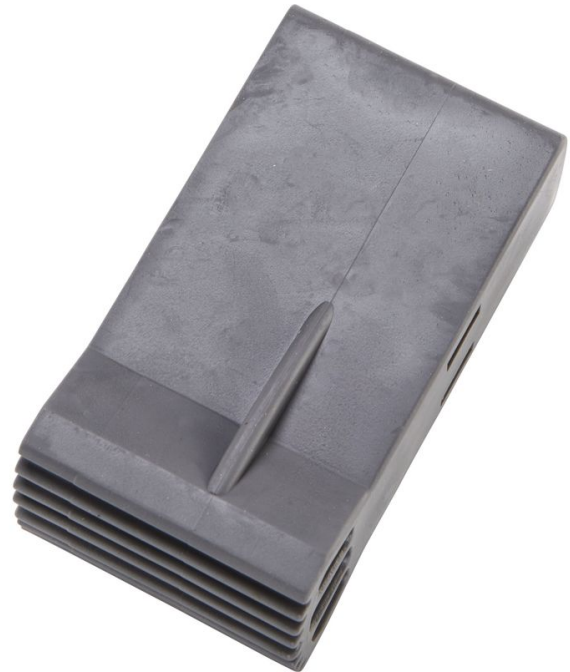

Außenschuh - 800308

Produktbeschreibung

- Für Quertraversen.

Hinweise und Besonderheiten

Aufgrund von Konstruktionsänderungen ist nicht nur der Leitern-Typ, sondern immer das Holmaußenmaß zu beachten.

Produkteigenschaften

Garantie	Gesetzliche Gewährleistung
Holmaußenmaß	55 mm × 20 mm

ZARGES GmbH

Hallergasse 37

1110 Wien

Tel: +43-1-749 15 53-0

Fax: +43-1-749 83 25

office@zarges.at

www.zarges.com/at

Stand 6.7.2026

Änderungen oder Irrtümer vorbehalten.