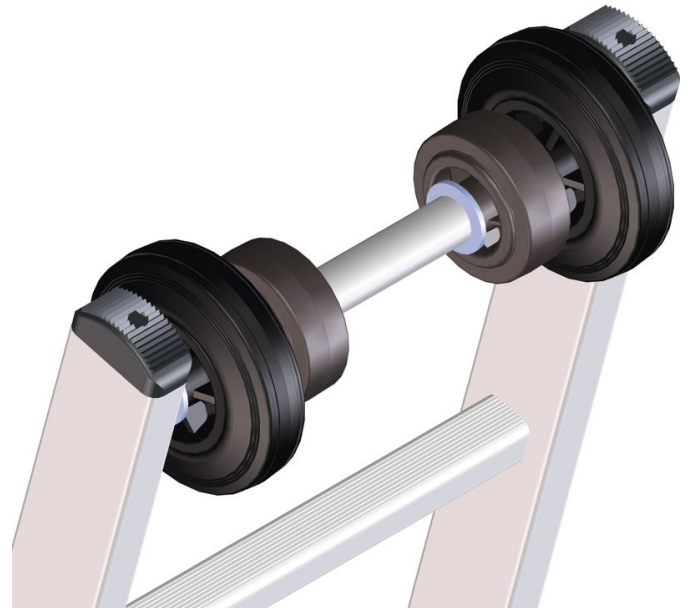

# Mastfahrwerk - 8505

## Produktbeschreibung

- Passend für Anlege-, Schiebe- und Seilzugleitern.  
 Ausstattung der Leiter mit speziell an Masten angepassten Laufrollen für leichtes Anlegen und Aufstellen. Passend für Masten  $\varnothing$  150 mm bis  $\varnothing$  400 mm.