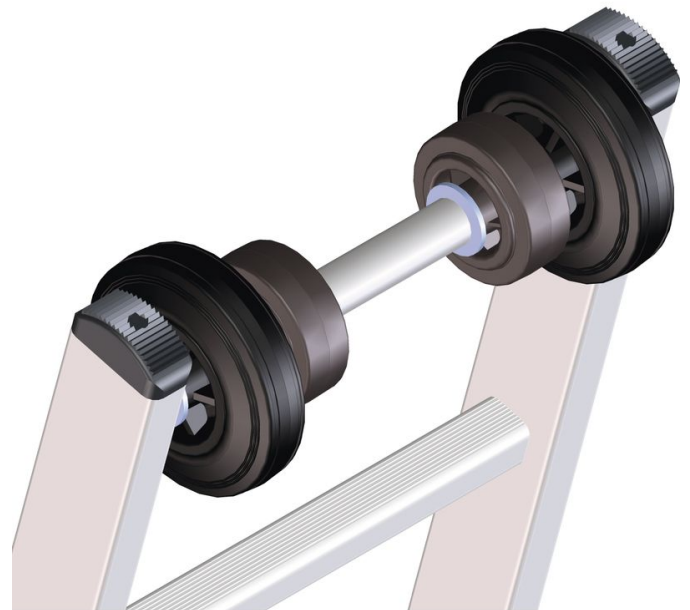

Mastfahrwerk - 8506

Produktbeschreibung

- Passend für Anlege-, Schiebe- und Seilzugleitern.
 Ausstattung der Leiter mit speziell an Masten angepassten Laufrollen für leichtes Anlegen und Aufstellen. Passend für Masten \varnothing 150 mm bis \varnothing 400 mm.

Hinweise und Besonderheiten

Um Ihren spezifischen Anforderungen gerecht zu werden, bieten wir Ihnen optionale Sonderausstattungen an, die wir fachgerecht in der Serienproduktion direkt an Ihre Leiter montieren. Bei Bestellung ist jeweils die Angabe der Artikelnummer der Leiter sowie die Artikelnummer der optionalen Sonderausstattung erforderlich.