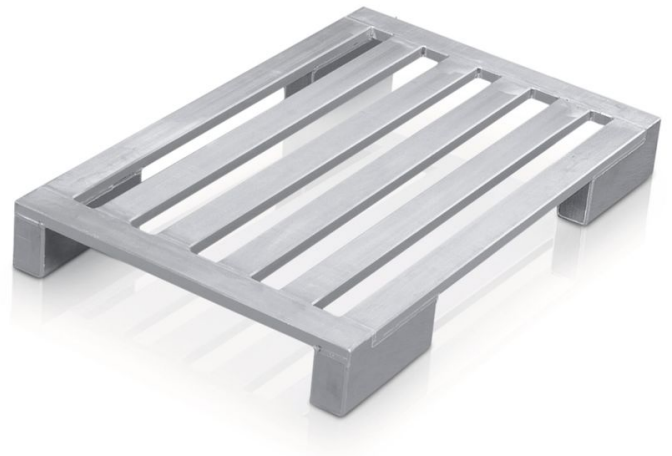

Flachpalette mit langen Eckfüßen

Hygienische Palette, robust und rollenbahngängig.

Produktbeschreibung

- Hygienische Palette, robust und rollenbahngängig.
- Rahmen und Längssprossen aus geschlossenen, hochfesten und korrosionsbeständigen Aluminium-Profilen.
- Extra lange Eckfüße (L = 300 mm) vereinigen die Vorteile von Kufenunterbau und Eckfüßen. Sie sind z.B. rollenbahngängig und geeignet für Hochregallager.
- Großer Freiraum für Gabelzinken-Einfahrt. Keine störenden, durchgehenden Kufe, daher geringere Beschädigungsgefahr.
- Nahtstellen wasserdicht verschweißt.

Produkteigenschaften

Belastung	1000 kg
Länge	1200 mm
Material	Aluminium

Produktvarianten

	45175	45185
Abmessungen	1.200 mm × 800 mm × 150 mm	1.200 mm × 1.000 mm × 150 mm
Breite	800 mm	1000 mm
Gewicht	12.3 kg	13.9 kg