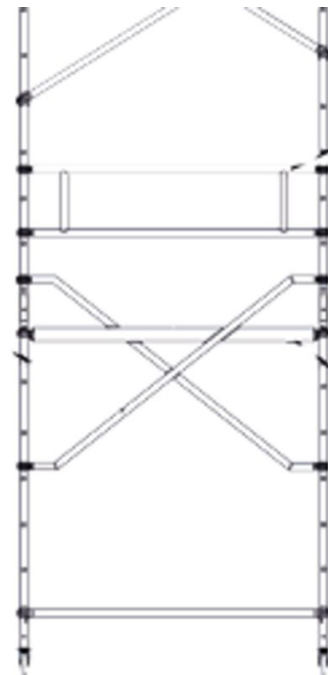

Plattformdiagonale

Produktbeschreibung

- Zur Aussteifung der Aufsteckrahmen, anstelle von Diagonalen, wenn eine Plattform in Höhe der Diagonalen eingesetzt werden soll.
- Farbe der Klauen: Blau.

Produktvarianten

	42978	42979
Gewicht	2.3 kg	2.7 kg
für Gerüstlängen	1.8 m	2.5 m

ZARGES GmbH Hallergasse 37 1110 Wien	Tel: +43-1-749 15 53-0 Fax: +43-1-749 83 25 office@zarges.at	www.zarges.com/at Stand 9.6.2026 Änderungen oder Irrtümer vorbehalten.
--	--	--