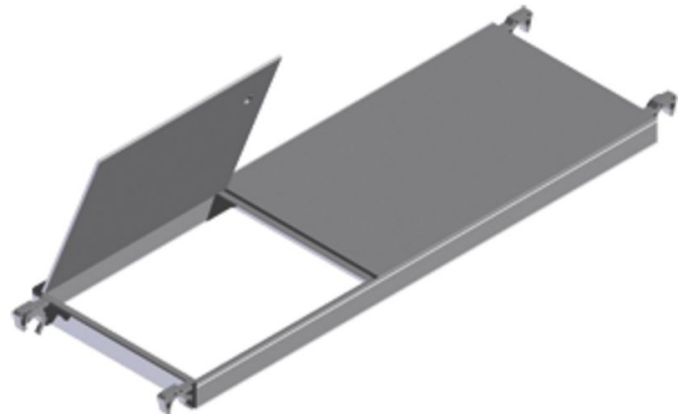

Plattform mit Klappe

Produktbeschreibung

- Mit Verschlussmechanismus für den festen Stand auf Zwischen- und Arbeitsplattform.

Hinweise und Besonderheiten

Plattformen aus rundum verschweißtem, verwindungssteifem Alurahmen mit koch- und wasserfester, 7-fach verleimter Sperrholzplatte; mit rutschhemmender Oberfläche und 2 gegenüberliegenden Windsogsicherungen.

Produkteigenschaften

Breite	0.6 m
--------	-------

Produktvarianten

	42931	42910
Gewicht	13 kg	17.5 kg
für Gerüstlängen	1.8 m	2.5 m

<p>ZARGES GmbH Hallergasse 37 1110 Wien</p>	Tel: +43-1-749 15 53-0	www.zarges.com/at
	Fax: +43-1-749 83 25	Stand 12.5.2026
	office@zarges.at	Änderungen oder Irrtümer vorbehalten.