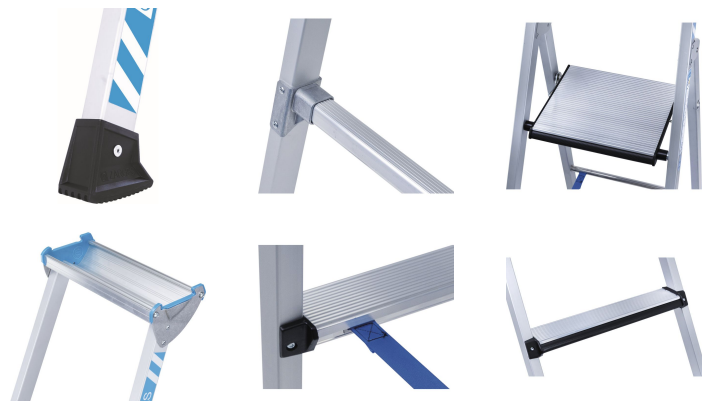

Comfortstep S

Mehr als Schienbeinschutz: gepolsterte Stufenvorderkanten und die breiteste Plattform seiner Klasse machen auch längere Einsätze deutlich angenehmer.

Produktbeschreibung

- Mehr als Schienbeinschutz: gepolsterte Stufenvorderkanten und die breiteste Plattform seiner Klasse machen auch längere Einsätze deutlich angenehmer.
- Die breiteste Plattform ihrer Klasse mit gepolsterter Vorderkante für sicheren, entspannten Stand auch bei längeren Arbeiten.
- Tiefe Stufen mit gepolsterter Stufenvorderkante für bequemes Stehen.
- Rutschsichere 2K-Leiternschuhe mit großer Auflagefläche.
- 80 mm tiefe Stufen mit gepolsterter Stufenvorderkante schonen die Schienbeine.
- Saubere Hände durch abriebfest eloxierte Holme.
- Geräumige Aluminium-Ablageschale mit viel Platz für Werkzeug und Kleinteile.
- Ab 4 Stufen: Hochfeste Polyester-Gurtbänder mit eingenähter Befestigungslasche – langlebig und verschleißarm.
- Robuste Konstruktion für tägliche Einsätze: Plattform und Profile aus Alu-Strangpress.
- Geschraubte Stufen-Holm-Verbindung.

Entspricht der Norm EN 131 professional.

Produkteigenschaften

Ablageschale	Aluminium
Belastung	max. 150 kg
Beschichtung	eloxiert
Garantie	10 Jahre
Holmhöhe	42 mm
Material	Aluminium
Normen	EN 131 professional
Plattformbreite	300 mm
Plattformlänge	250 mm
Sprossen-/Stufen-Holm-Verbindung	geschraubt
Sprossen-/Stufenabstand senkrecht	250 mm
Sprossen-/Stufenart	gepolsterte Stufenvorderkante
Stufentiefe	80 mm
Zertifizierung	TÜV Süd

Produktvarianten

	41421	41422	41423	41424	41425	41426
Arbeitshöhe	2.75 m	3 m	3.25 m	3.5 m	3.75 m	4 m
Gewicht	6.4 kg	7.4 kg	8.4 kg	9.7 kg	10.7 kg	11.9 kg
Grundfläche	0,75 m × 0,5 m	0,92 m × 0,53 m	1,09 m × 0,56 m	1,26 m × 0,59 m	1,43 m × 0,62 m	1,6 m × 0,65 m
Holmhöhe	42 mm	42 mm	42 mm	48 mm	48 mm	48 mm