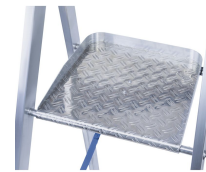

## Produktbeschreibung

- Premium-Modell mit maximaler Sicherheitsausstattung, extra großer Plattform, Saferstep-Stufen und Handläufen.
- Besonders großflächige Plattform mit Alu-Riffelblech-Belag für mehr Bewegungsfreiheit auf der Leiter.
- Serienmäßig mit zwei Handläufen für sicheren Auf- und Abstieg.
- 80 mm tiefe Stufen mit integrierten Gummistreifen für spürbar mehr Rutsicherheit in jeder Bewegungsrichtung.
- Geräumige Aluminium-Ablageschale mit viel Platz für Werkzeug und Kleinteile.
- Ab 5 Stufen: Hochfeste Polyester-Gurtbänder mit eingenähter Befestigungslasche – langlebig und verschleißarm.
- Höhe des Haltebügels 1.000 mm.
- Robuste Konstruktion: gebördelte Stufen-Holm-Verbindung mit Profile aus Alu-Strangpress.