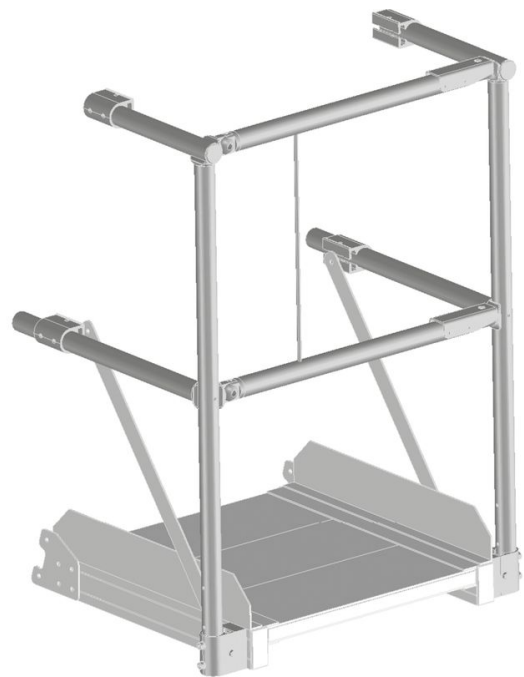

Optionsmodul Plattformgeländer mit Doppelfallschranke

Produktbeschreibung

- Ab einer Plattformlänge von 600 mm ist ein Plattformgeländer mit Doppelfallschranke einsetzbar.

Produkteigenschaften

Gewicht	10 kg
Transportabmessungen	1.100 mm × 785 mm × 850 mm

Produktvarianten

	591006	591007
Plattformlänge	600 mm	800 mm

ZARGES GmbH Hallergasse 37 1110 Wien	Tel: +43-1-749 15 53-0	www.zarges.com/at
	Fax: +43-1-749 83 25	Stand 29.6.2026
	office@zarges.at	Änderungen oder Irrtümer vorbehalten.