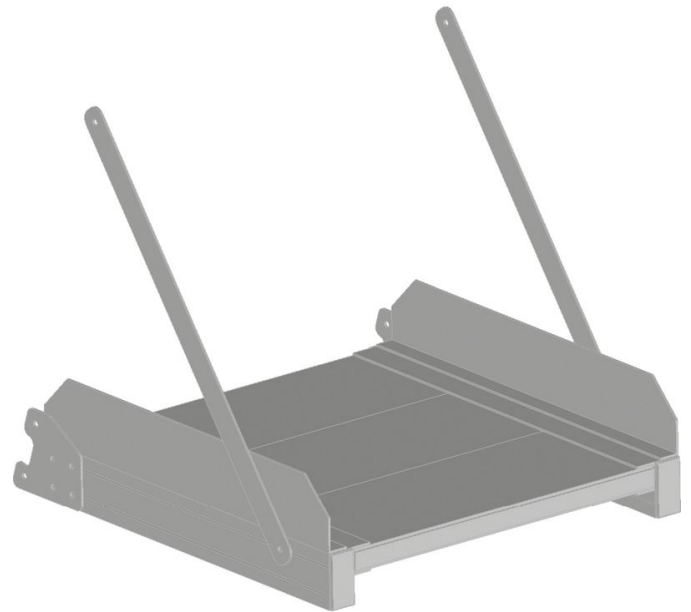

Optionsmodul Plattform aus Aluminium, gerieft

Produktbeschreibung

- Zur Auswahl stehen 3 verschiedene Plattformen in den Längen 300 mm, 600 mm und 800 mm.

Produktvarianten

	591021	591022
Gewicht	9.6 kg	12 kg
Plattformlänge	600 mm	800 mm
Transportabmessungen	665 mm × 675 mm × 650 mm	665 mm × 975 mm × 650 mm