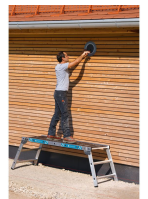

Workmaster Plus P

Extrem rutschsicher und komfortabel: Klappbare Arbeitsplattform mit R13 Plattformbelag.

Produktbeschreibung

- Extrem rutschsicher und komfortabel: Klappbare Arbeitsplattform mit R13 Plattformbelag.
- Erhöhte Sicherheit auch bei öligen Substanzen oder sogar Eis beim Einsatz im Außenbereich.
- Als Standardvariante auch mit Holzbelag erhältlich.
- Besonders kompakt zusammenklappbar für Transport und Lagerung.
- Extrem rutschhemmender Plattformbelag nach den Vorgaben der Bewertungsgruppe R13.
- Plattformabmessung 1,70 x 0,60 m.
- Zulässige Gesamtbelastung der Plattform 300 kg - dadurch von zwei Personen nutzbar.
- Bequemer Aufstieg über 60 mm tiefe Leichtmetall-Breitsprossen.

Produkteigenschaften

Arbeitshöhe 2.7 m	Belastung max. 300 kg	Beschichtung natur	Garantie 10 Jahre	Grundfläche 2,21 m x 0,74 m
Material Aluminium	Maße, zusammengeklappt 1,77m x 0,74m x 0,17m	Plattformbreite 600 mm	Plattformhöhe 0.7 m	Plattformlänge 1700 mm
Sprossen-/Stufen-Holm-Verbindung gebördelt	Sprossen-/Stufenabstand senkrecht 265 mm	Sprossen-/Stufenart geriffelt	Stufentiefe 60 mm	Transportabmessungen 1.771 mm x 741 mm x 150 mm