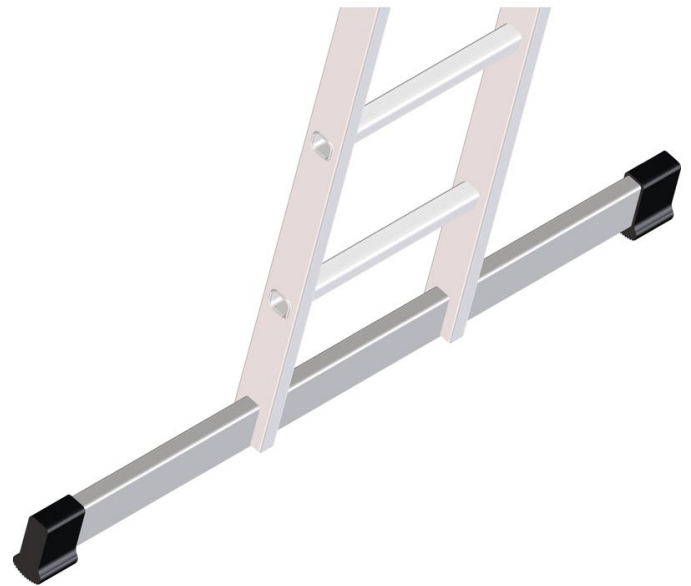

Querrohr-Anbau - mehr Stabilität für Ihre Leiter

Produktbeschreibung

Hinweise und Besonderheiten

Um Ihren spezifischen Anforderungen gerecht zu werden, bieten wir Ihnen optionale Sonderausstattungen an, die wir fachgerecht in der Serienproduktion direkt an Ihre Leiter montieren. Bei Bestellung ist jeweils die Angabe der Artikelnummer der Leiter sowie die Artikelnummer der optionalen Sonderausstattung erforderlich.