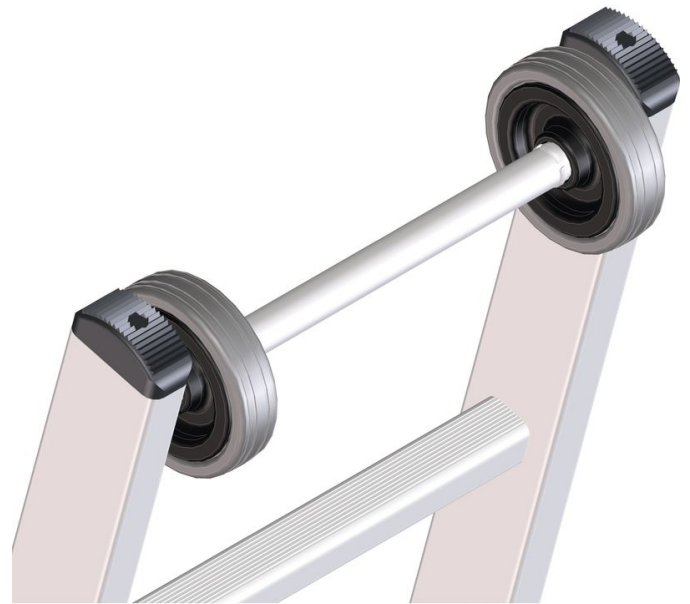

Kopffahrwerk

Produktbeschreibung

- Passend für Anlege- und Schiebeleitern. Ausstattung der Leiter mit wandschonenden Laufrollen für leichtes Anlegen und Aufstellen.

Hinweise und Besonderheiten

Um Ihren spezifischen Anforderungen gerecht zu werden, bieten wir Ihnen optionale Sonderausstattungen an, die wir fachgerecht in der Serienproduktion direkt an Ihre Leiter montieren. Bei Bestellung ist jeweils die Angabe der Artikelnummer der Leiter sowie die Artikelnummer der optionalen Sonderausstattung erforderlich.