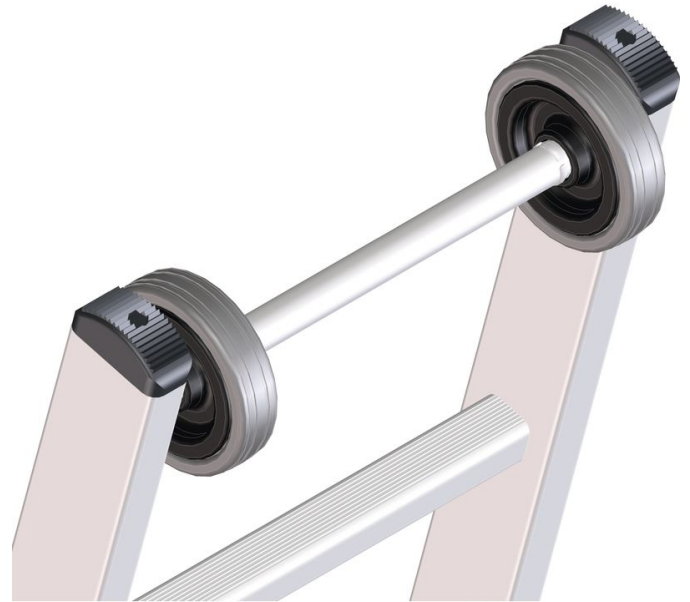

Kopffahrwerk

Produktbeschreibung

- Passend für Anlege- und Schiebeleitern. Ausstattung der Leiter mit wandschonenden Laufrollen für leichtes Anlegen und Aufstellen.

Hinweise und Besonderheiten

Um Ihren spezifischen Anforderungen gerecht zu werden, bieten wir Ihnen optionale Sonderausstattungen an, die wir fachgerecht in der Serienproduktion direkt an Ihre Leiter montieren. Bei Bestellung ist jeweils die Angabe der Artikelnummer der Leiter sowie die Artikelnummer der optionalen Sonderausstattung erforderlich.