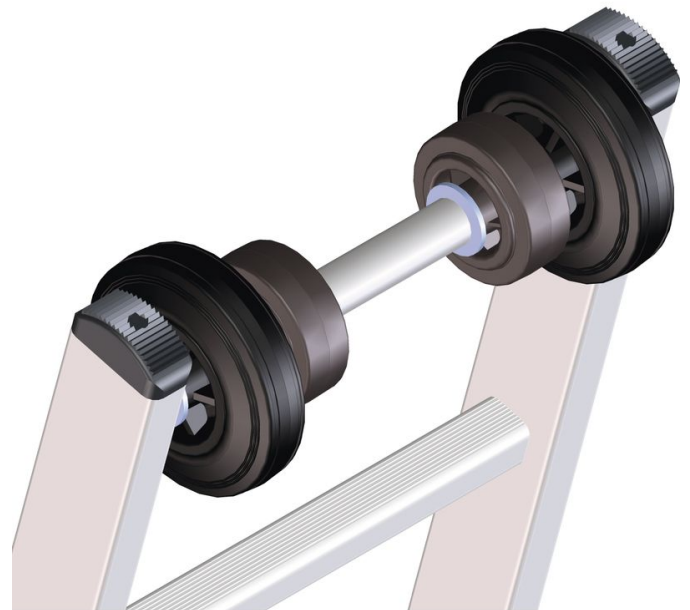

# Mastfahrwerk

## Produktbeschreibung

- Passend für Anlege-, Schiebe- und Seilzugleitern.  
 Ausstattung der Leiter mit speziell an Masten angepassten Laufrollen für leichtes Anlegen und Aufstellen. Passend für Masten  $\varnothing$  150 mm bis  $\varnothing$  400 mm.