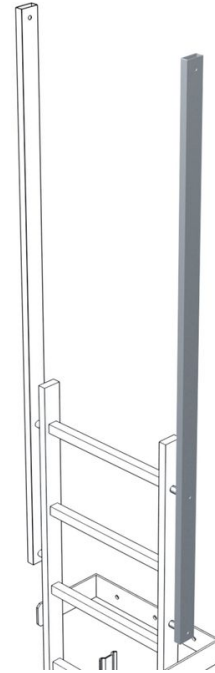

Ausstiegsholm, gerade

Produktbeschreibung

- Abmessung Holm: 60 x 25 mm.
- Gesamtlänge: 1.770 mm.
- Nutzlänge: 1.380 mm.
- Preis pro Holm.

Hinweise und Besonderheiten

Standardmäßig werden pro Ein-/Ausstieg zwei Holme / Geländer benötigt. Preise unten pro Holm/Geländer.

Produkteigenschaften

Garantie	10 Jahre
Gewicht	4.7 kg

Produktvarianten

	43243	44243
Material	Stahl verzinkt	Edelstahl

ZARGES GmbH Hallergasse 37 1110 Wien	Tel: +43-1-749 15 53-0	www.zarges.com/at
	Fax: +43-1-749 83 25	Stand 14.5.2026
	office@zarges.at	Änderungen oder Irrtümer vorbehalten.