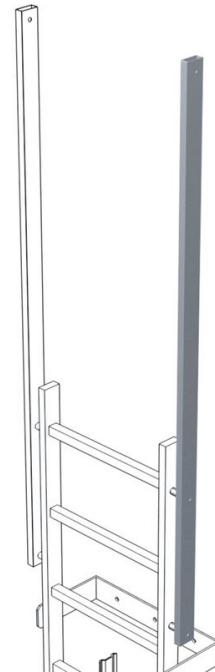

Ausstiegsholm, gerade

Produktbeschreibung

- Abmessung Holm: 60 x 25 mm.
- Gesamtlänge: 1.770 mm.
- Nutzlänge: 1.380 mm.
- Preis pro Holm.

Hinweise und Besonderheiten

Standardmäßig werden pro Ein-/Ausstieg zwei Holme / Geländer benötigt. Preise unten pro Holm/Geländer.

Produkteigenschaften

Garantie	10 Jahre
Gewicht	4.7 kg

Produktvarianten

	43243	44243
Material	Stahl verzinkt	Edelstahl

ZARGES GmbH Hallergasse 37 1110 Wien	Tel: +43-1-749 15 53-0	www.zarges.com/at
	Fax: +43-1-749 83 25	Stand 28.6.2026
	office@zarges.at	Änderungen oder Irrtümer vorbehalten.