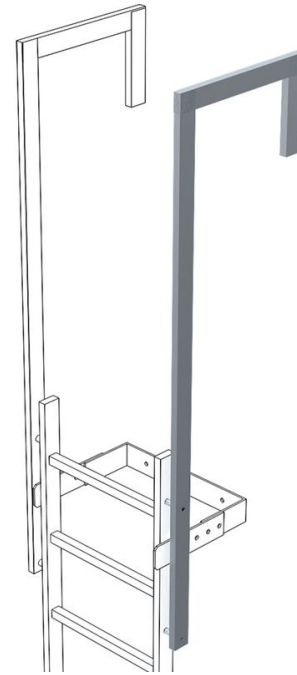

# Ausstiegsholm, abgewinkelt

## Produktbeschreibung

- Abmessung Holm: 60 x 25 mm.
- Gesamtlänge: 1.770 mm.
- Ausladung: 500 mm.
- Nutzlänge: 1.380 mm.
- Preis pro Holm.