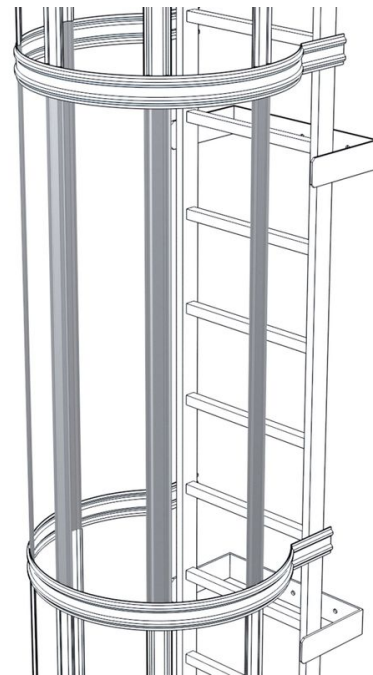

Rückenschutzstrebe

Produktbeschreibung

- Profilierte, gelochte Strebe.
- Länge: 1.400 mm. Breite: 66 mm.

Produkteigenschaften

Produktvarianten

Artikel-Nr. 41245	Artikel-Nr. 42245	Artikel-Nr. 43245
Gewicht 0.9 kg	Gewicht 0.9 kg	Gewicht 2.2 kg
Material Aluminium eloxiert	Material Alu, natur	Material Stahl verzinkt
Artikel-Nr. 44245		
Gewicht 2.2 kg		
Material Edelstahl		