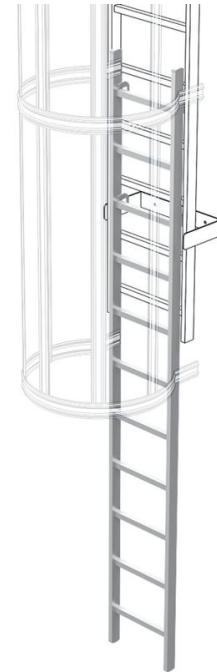

Einstiegsleiter

Produktbeschreibung

- Hochhängbar mittels integrierten Haken. Inkl. Kabelschloss.

Produkteigenschaften

Gewicht	6.6 kg
Leiterlänge	3.18 m
Material	Aluminium

ZARGES GmbH

Hallergasse 37

1110 Wien