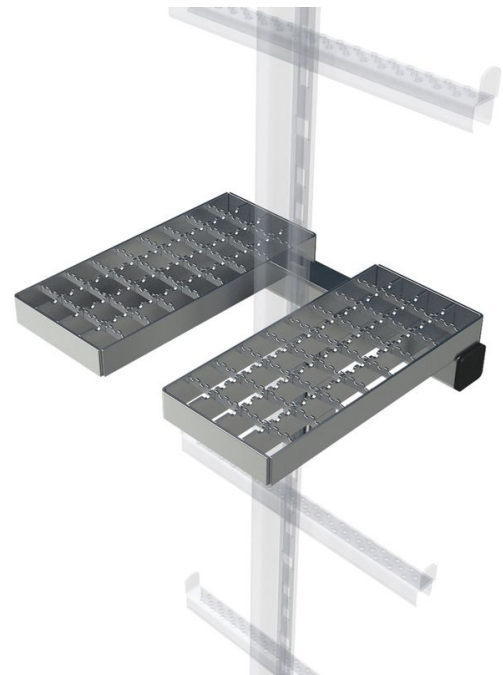

# Einklappbares Ruhepodest

## Produktbeschreibung

- Vorgeschrieben über 10,00 m Steighöhe.
- Zum Anbau an Einholm- und Steig-/Schachtleitern in Verbindung mit mittig montierter Steigschutzschiene.

## Produktvarianten

	47539	47559
Gewicht	4.5 kg	3.7 kg
Material	Stahl verzinkt	Edelstahl

ZARGES GmbH

Hallergasse 37

1110 Wien

Tel: +43-1-749 15 53-0

Fax: +43-1-749 83 25

office@zarges.at