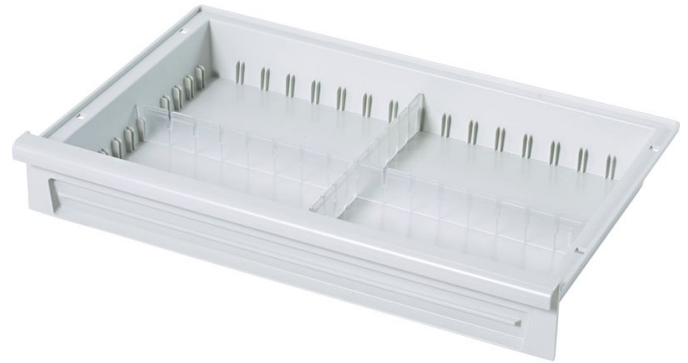

ABS-Modulschublade abschließbar

Produktbeschreibung

- ABS-Modulschublade abschließbar mit Zylinderschloß

Produkteigenschaften

Produktvarianten

| | |
|--|--|
| Artikel-Nr. 46466 | Artikel-Nr. 46468 |
| Abmessungen 600 mm × 400 mm × 150 mm | Abmessungen 400 mm × 600 mm × 150 mm |
| Breite 400 mm | Breite 600 mm |
| Gewicht 3.3 kg | Gewicht 2 kg |
| Länge 600 mm | Länge 400 mm |