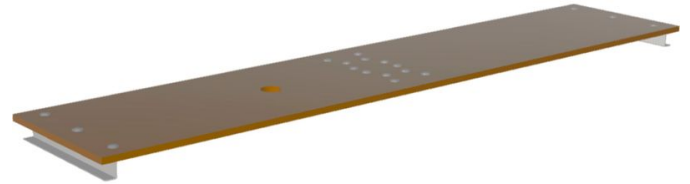

Nachrüstsatz Plattform für Multitec M

Produktbeschreibung

- 2-teilige Plattform aus Holz
- Mittig klappbar für platzsparenden Transport und Lagerung.

Produkteigenschaften

Breite	Garantie	Material
0.31 m	Gesetzliche Gewährleistung	Holz

Produktvarianten

Artikel-Nr.	Artikel-Nr.	Artikel-Nr.
42429	42430	42447
Gewicht	Gewicht	Gewicht
3.7 kg	4.9 kg	6.1 kg
Länge	Länge	Länge
1.43 m	1.99 m	2.55 m
Passend für	Passend für	Passend für

42383

42381

42382