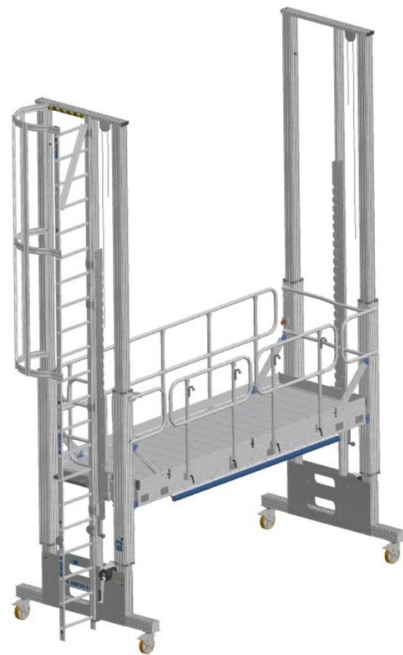

Höhenverstellbare Arbeitsbühne - Zustiege - 40060021

Sicheres Arbeiten in Höhen.

Produktbeschreibung

- Wählen Sie zwischen der Steigleiter, der Schiebeleiter oder einer Treppe. Alle Zustiegsoptionen lassen sich flexibel den Höhen anpassen für einen einfachen Aufstieg.