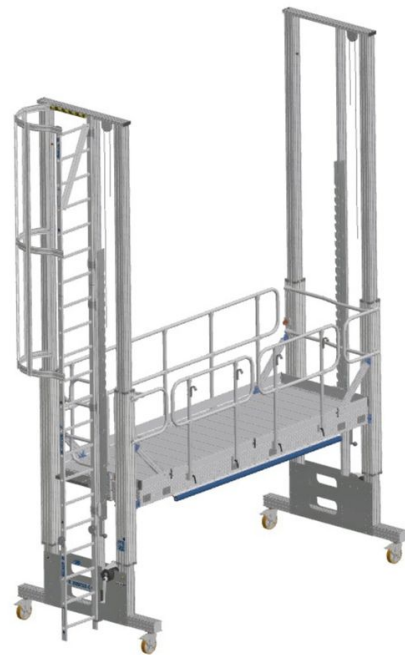

Höhenverstellbare Arbeitsbühne - Zustiege - 40060025

Sicheres Arbeiten in Höhen.

Produktbeschreibung

- Wählen Sie zwischen der Steigleiter, der Schiebeleiter oder einer Treppe. Alle Zustiegsoptionen lassen sich flexibel den Höhen anpassen für einen einfachen Aufstieg.
- Mit einer lichten Höhe von bis zu 4.000 mm erreichen Sie große Höhen.