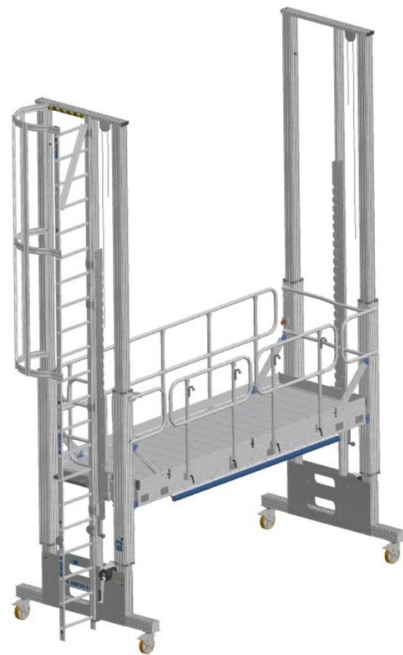

Höhenverstellbare Arbeitsbühne - Zustiege - 40060030

Sicheres Arbeiten in Höhen.

Produktbeschreibung

- Wählen Sie zwischen der Steigleiter, der Schiebeleiter oder einer Treppe. Alle Zustiegsoptionen lassen sich flexibel den Höhen anpassen für einen einfachen Aufstieg.

Produkteigenschaften

Ausführung	Höhenverstellbare Treppe
Gewicht	173.6 kg
Modell	L
Normen	NF EN ISO 14122-4

ZARGES GmbH

Oberdorf 1

CH-8222 Beringen

Tel: +41 (0) 52 682 06 00

Fax: +41 (0) 52 682 06 04

schweiz@zarges.ch